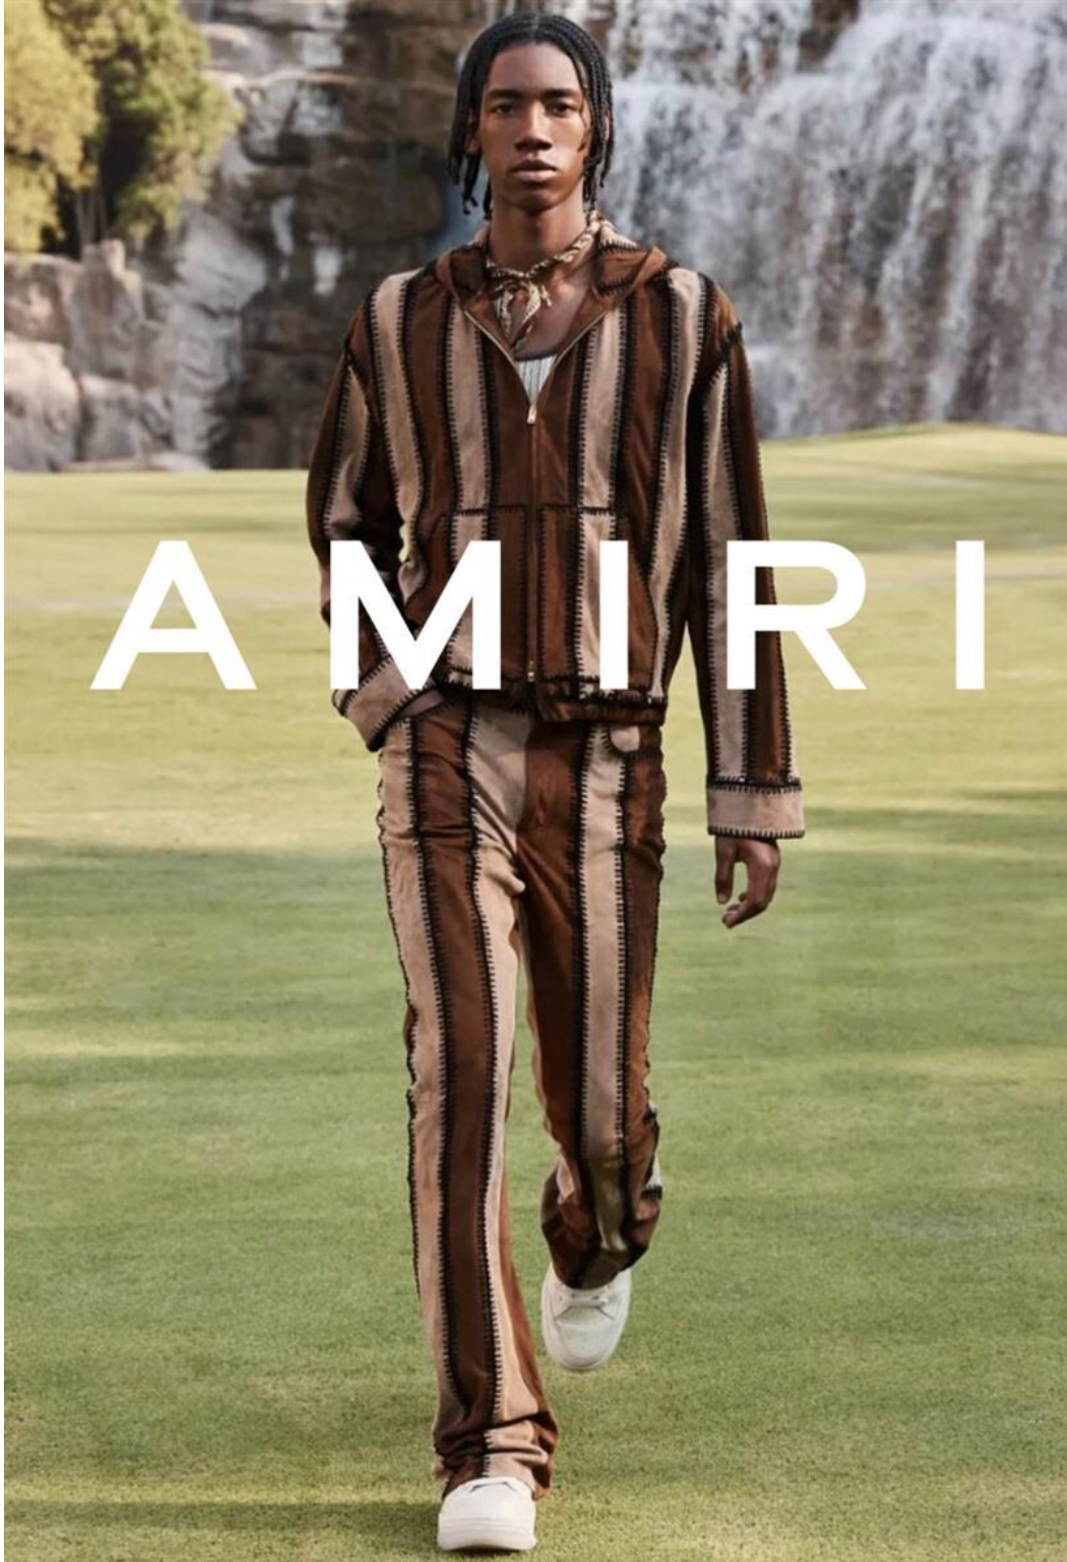

HARRISON TABLADA

height 186 cm · bust 91 cm · waist 76 cm · hips 92 cm
shoes size 45 · hair black · eyes brown